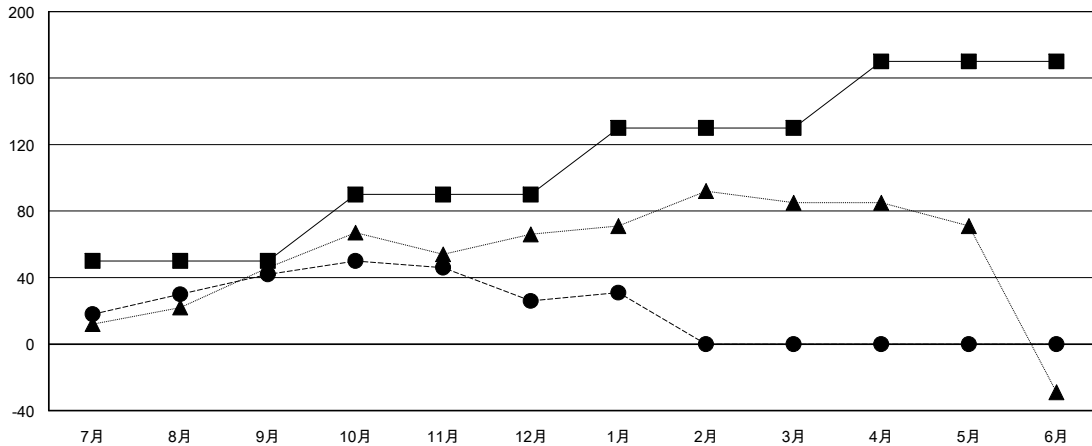

MONTHLY MEMBERSHIP PROGRESS REPORT

District 337 B

Results as of: 01/31/2018

GMT: MASAYOSHI MARUYAMA, YASUHISA NAKAMURA

地域 JAPAN

GMT会則地域

クラブ			
結果 : 2017-2018			
四半期	新クラブ目標	新クラブ	解散クラブ
7月/8月/9月	1	0	0
10月/11月/12月	0	0	0
1月/2月/3月	0	0	0
4月/5月/6月	0	0	0

名			
結果 : 2017-2018			
四半期	会員純増目標	会員増強実績	退会者(転籍を含む) 実際
7月/8月/9月	50	87	43
10月/11月/12月	40	48	64
1月/2月/3月	40	19	14
4月/5月/6月	40	0	0

新クラブ目標及び実績累計

会員目標及び実績累計

解散クラブ: 0	49 CLUBS OF 69 一名以上の新会員を登録	男女別 男性 2,129 (73.04%) 女性 786 (26.96%) 女性%年度目標: 50%
退会者 物故会員 8 クラブ解散 0 その他 113 合計 121	会員累計データを見るには、ここをクリック	世帯主/家族会員合計 1,354 国際会費半額の家族会員 740